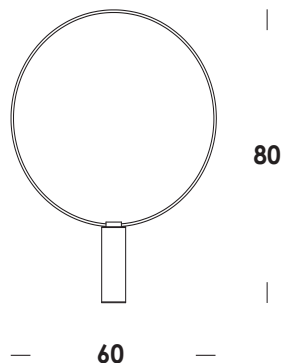

lunghezza cavo/cable lenght

colore cavo/cable color

opzionale/on demand

L. 60 x h. 80 cm

-

-

specifiche a richiesta

categoria/category

scheda tecnica/data sheet

nome/name: **giro tondo 60/ap** dim **emissione interna/inner emission**
anno/year: **2021**

marchi/marks: CE ⚡ ⚡ ⚡ ⚡

descrizione/description

apparecchio a parete. struttura in alluminio estruso. finiture verniciato. led e driver dimmerabili inclusi. emissione interna o esterna.

L. 60 x h. 80 cm

-

-

specifiche a richiesta

categoria/category

sorgente/source

potenza/power

ingresso/input