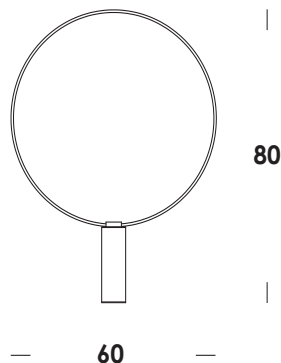

with compliments of vesoi-italia.

grazie per aver scelto un nostro prodotto!
thank you for choose vesoi luminaire!

Vesoi

scheda tecnica/data sheet

nome/name: giro tondo 60/ap dim **emissione esterna/external emission**

anno/year: 2021

marchi/marks: CE

descrizione/description

apparecchio a parete. struttura in alluminio estruso. finiture verniciato. led e driver dimmerabili inclusi. emissione interna o esterna.

wall luminaire. extruded aluminum structure. painted finish. led and dimmable driver included. internal or external emission.

caratteristiche/feature

tipologia/typology

codice articolo e finitura/code and finish

parete

ap01192 - totalwhite

ap01193 - totalblack

ap01194 - verniciato ottone old
painted old brass

dimensioni/dimensions

lunghezza cavo/cable lenght

colore cavo/cable color

opzionale/on demand

L. 60 x h. 80 cm

-

-

specifiche a richiesta

categoria/category

sorgente/source

potenza/power

ingresso/input

uscita/output

flusso luminoso/luminous flux

compatibilità/compatibility

temperatura colore/color temperature

ICR/CRI

ottica/lens

alimentatore/driver

modulo led-strip

37w

230V

24V

5300lm

A+

3000K

90

-

incluso

fotometria non disponibile
photometry not available