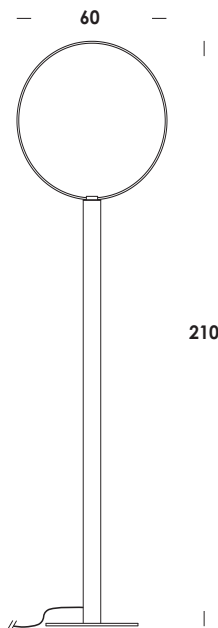

with compliments of vesoi-italia.

grazie per aver scelto un nostro prodotto!
thank you for choose vesoi luminaire!

Vesoi

scheda tecnica/data sheet

nome/name: **giro tondo 200/ph** dim **emissione esterna/external emission**

anno/year: **2021**

marchi/marks: CE

descrizione/description

apparecchio da pavimento. struttura in alluminio. finiture verniciato.
led e driver dimmerabili integrati. emissione interna o esterna.

floor luminaire. aluminium structure. painted finishes. led and dimmable driver included.
internal or external emission.

caratteristiche/feature

tipologia/typology

codice articolo e finitura/code and finish

pavimento

ph00402 - totalwhite

ph00403 - totalblack

ph00404 - verniciato ottone old
painted old brass

dimensioni/dimensions

lunghezza cavo/cable lenght

colore cavo/cable color

opzionale/on demand

L. 60 x h. 210 cm

-

bianco/white - nero/black
specifiche a richiesta

categoria/category

sorgente/source

potenza/power

ingresso/input

uscita/output

flusso luminoso/luminous flux

compatibilità/compatibility

temperatura colore/color temperature

ICR/CRI

ottica/lens

alimentatore/driver

modulo led-strip

37w

230V

24V

5300lm

A+

3000K

90

-

incluso

fotometria non disponibile
photometry not available