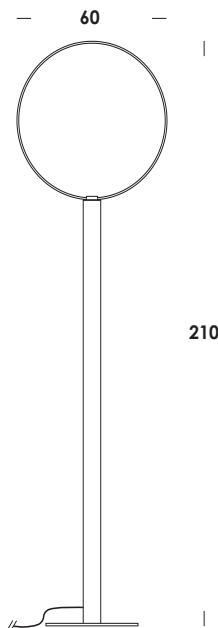

lunghezza cavo/cable lenght

colore cavo/cable color

opzionale/on demand

L. 60 x h. 210 cm

-

bianco/white - nero/black
specifiche a richiesta

categoria/category

sorgente/source

90

-

incluso

fotometria non disponibile
photometry not available

with compliments of vesoi-italia.

grazie per aver scelto un nostro prodotto!
thank you for choose vesoi luminaire!

Vesoi

scheda tecnica / data sheet

nome/name: **giro tondo 200/ph** dim **emissione interna/inner emission**
anno/year: **2021**

marchi/marks: CE     

descrizione / description

apparecchio da pavimento. struttura in alluminio. finiture verniciato.
led e driver dimmerabili integrati. emissione interna o esterna.

dimensioni / dimensions
lunghezza cavo / cable length
colore cavo / cable color
opzionale / on demand

L. 60 x h. 210 cm
-
bianco / white - nero / black
specifiche a richiesta

categoria / category

sorgente / source	modulo led-strip
potenza / power	37w
ingresso / input	230V
uscita / output	24V
flusso luminoso / luminous flux	5300lm
compatibilità / compatibility	A+
temperatura colore / color temperature	3000K
ICR / CRI	90
ottica / lens	-
alimentatore / driver	incluso