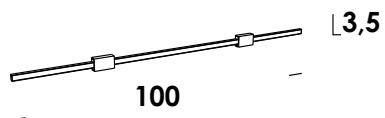

descrizione/description

corpo in alluminio disponibile nelle misure standard 50, 100, 150 e 200 cm, con finitura verniciato totalwhite, totalblack e ottone.

aluminum body available in standard sizes 50, 100, 150 and 200 cm, with totalwhite, totalblack and brass painted finish.

caratteristiche/feature

tipologia/typology	soffitto/parete
codice articolo e finitura/code and finish	sp01393 - totalwhite sp01394 - totalblack sp01395 - verniciato ottone old painted old brass
dimensioni/dimensions	L.100 x h.3,5 cm
lunghezza cavo/cable lenght	-
colore cavo/cable color	-
opzionale/on demand	specifiche a richiesta