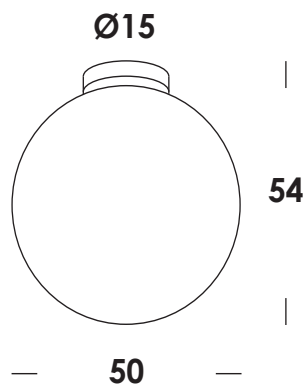

with compliments of vesoi-italia.

grazie per aver scelto un nostro prodotto!
thank you for choose vesoi luminaire!

Vesoi

scheda tecnica/data sheet

nome/name: palla 50/pl

anno/year: 2020

marchi/marks: CE  IP44 

diffusore/diffuser

lunghezza cavo/cable length

colore cavo/cable color

opzionale/on demand

Ø50 x h. 54 cm

bianco latte

-

bianco/white - nero/black
specifiche a richiesta