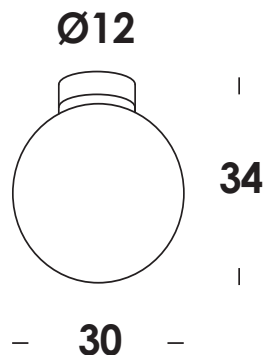

with compliments of vesoi-italia.

grazie per aver scelto un nostro prodotto!
thank you for choose vesoi luminaire!

Vesoi

scheda tecnica/data sheet

nome/name: palla 30/pl

anno/year: 2020

marchi/marks: CE IP44

caratteristiche/feature

tipologia/typeology

codice articolo e finitura/code and finish

soffitto

pl00341 - bianco

pl01542 - nero

pl01541 - ottone grezzo
raw brass

dimensioni/dimensions

diffusore/diffuser

lunghezza cavo/cable length

colore cavo/cable color

opzionale/on demand

Ø30 x h. 34 cm

bianco latte

-

bianco/white - nero/black
specifiche a richiesta