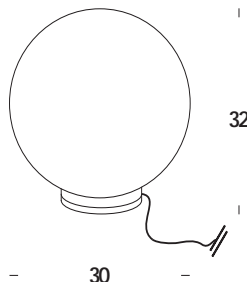

descrizione/description

apparecchio da tavolo. elementi in acciaio o ottone. finiture verniciato o ottone grezzo. diffusore in vetro soffiato *triplex* opale. lampada led inclusa.

table luminaire. elements in iron or brass. finishes painted or raw brass. opal *triplex* blown glass diffuser. led lamp included.

caratteristiche/feature

tipologia/ <i>typology</i>	tavolo
codice articolo e finitura/ <i>code and finish</i>	lp00188 - bianco lp00241 - nero lp00224 - ottone grezzo raw brass
dimensioni/ <i>dimensions</i>	Ø30 x h. 32 cm
diffusore/ <i>diffuser</i>	bianco latte
lunghezza cavo/ <i>cable lenght</i>	-
colore cavo/ <i>cable color</i>	bianco/ <i>white</i> - nero/ <i>black</i>
opzionale/ <i>on demand</i>	specifiche a richiesta