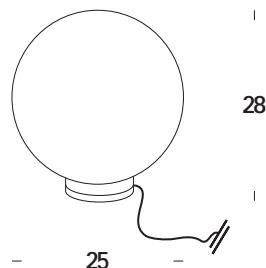

## descrizione/description

apparecchio da tavolo. elementi in acciaio o ottone. finiture verniciato o ottone grezzo. diffusore in vetro soffiato *triplex* opale. lampada led inclusa.

table luminaire. elements in iron or brass. finishes painted or raw brass. opal *triplex* blown glass diffuser. led lamp included.

## caratteristiche/feature

tipologia/*typology*

codice articolo e finitura/*code and finish*

tavolo

lp00187 - bianco

lp00240 - nero

lp00223 - ottone grezzo  
raw brass

dimensioni/*dimensions*

diffusore/*diffuser*

lunghezza cavo/*cable lenght*

colore cavo/*cable color*

opzionale/*on demand*

Ø25 x h. 28 cm

bianco latte

-

bianco/*white* - nero/*black*