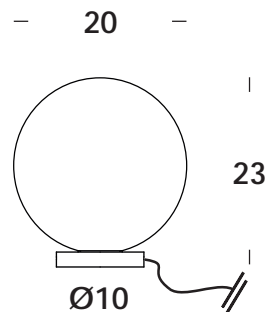

descrizione/description

apparecchio da tavolo. elementi in acciaio o ottone. finiture verniciato o ottone grezzo. diffusore in vetro soffiato triplex opale. lampada led inclusa.

table luminaire. elements in iron or brass. finishes painted or raw brass. opal triplex blown glass diffuser. led lamp included.

caratteristiche/feature

tipologia/typology	tavolo
codice articolo e finitura/code and finish	lp00779 - bianco lp00780 - nero lp00781 - verniciato ottone painted brass
dimensioni/dimensions	Ø20 x h. 23 cm
diffusore/diffuser	bianco latte
lunghezza cavo/cable lenght	-
colore cavo/cable color	bianco/white - nero/black
opzionale/on demand	specifiche a richiesta