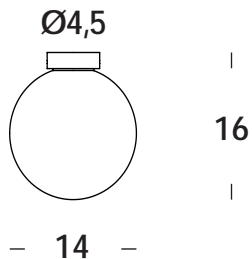

with compliments of vesoi-italia.

grazie per aver scelto un nostro prodotto!
thank you for choose vesoi luminaire!

Vesoi

scheda tecnica/data sheet

nome/name: palla 14/sp

anno/year: 2020

marchi/marks: CE IP44

descrizione/description

apparecchio da parete/soffitto. elementi in acciaio o ottone. finiture verniciato, ottone grezzo e galvanizzato. diffusore in vetro soffiato opale. lampada led inclusa.

wall/ceiling luminaire. elements in iron or brass. finishes painted, raw brass and galvanized. opal triplex blown glass diffuser. led lamp included.

caratteristiche/feature

tipologia/typology

codice articolo e finitura/code and finish

parete/soffitto

sp01194 - totalwhite

sp01198 - ottone grezzo - bianco
raw brass - white

sp01213 - ottone grezzo - nero
raw brass - black

sp01200 - nero spazzolato - matt
brushed-matt black

dimensioni/dimensions

diffusore/diffuser

lunghezza cavo/cable length

colore cavo/cable color

opzionale/on demand

Ø14 x h. 16 cm

bianco latte

-

bianco/white - nero/black

specifiche a richiesta

categoria/category

sorgente/source

potenza/power

ingresso/input

uscita/output

flusso luminoso/luminous flux

compatibilità/compatibility

temperatura colore/color temperature

ICR/CRI

ottica/lens

alimentatore/driver

G9

max 40w

230V

-

-

C → A+

-

80

-

-

fotometria non disponibile
photometry not available