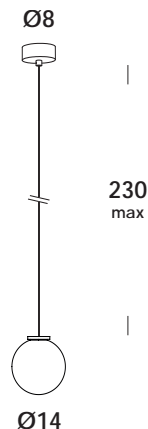

## descrizione/description

apparecchio a sospensione regolabile in altezza su speciale cavo elettrico. elementi in acciaio o ottone. finiture verniciato, ottone grezzo e galvanizzato. diffusore in vetro soffiato triplex opale. lampada led inclusa.

so02926 - nero spazzolato - matt  
brushed black - matt

dimensioni/dimensions

diffusore/diffuser

lunghezza cavo/cable lenght

colore cavo/cable color

opzionale/on demand

Ø14 cm

bianco latte

230 cm max

bianco/white - nero/black

specifiche a richiesta