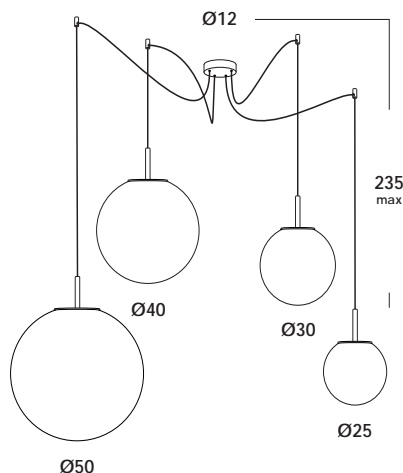

descrizione/description

apparecchio a sospensione regolabile in altezza su speciale cavo elettrico. elementi in acciaio o ottone. finiture verniciato, ottone grezzo e galvanizzato. diffusore in vetro soffiato triplex opale. lampada led inclusa.

suspension luminaire adjustable in lenght on a special electric cable. elements in iron or brass. finishes painted, raw brass adn galvanized. opal triplex blown glass diffuser. led lamp included.

caratteristiche/feature

tipologia/typology

codice articolo e finitura/code and finish

sospensione

so00861 - totalwhite

so00860 - bianco

so01116 - ottone grezzo
raw brass

dimensioni/dimensions

diffusore/diffuser

lunghezza cavo/cable lenght

colore cavo/cable color

opzionale/on demand

Ø25 - Ø30 - Ø40 - Ø50 cm

bianco latte

235 cm max

bianco/white - nero/black

specifiche a richiesta