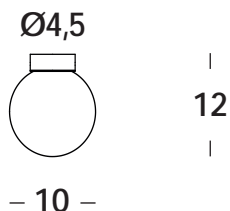

descrizione/description

apparecchio da parete/soffitto. elementi in acciaio o ottone. finiture verniciato, ottone grezzo e galvanizzato. diffusore in vetro soffiato opale. lampada led inclusa.

wall/ceiling luminaire. elements in iron or brass. finishes painted, raw brass and galvanized. opal triplex blown glass diffuser. led lamp included.

sp01193 - nero spazzolato - matt
brushed-matt black

dimensioni/dimensions

diffusore/diffuser

lunghezza cavo/cable length

colore cavo/cable color

opzionale/on demand

Ø10 x h. 12 cm

bianco latte