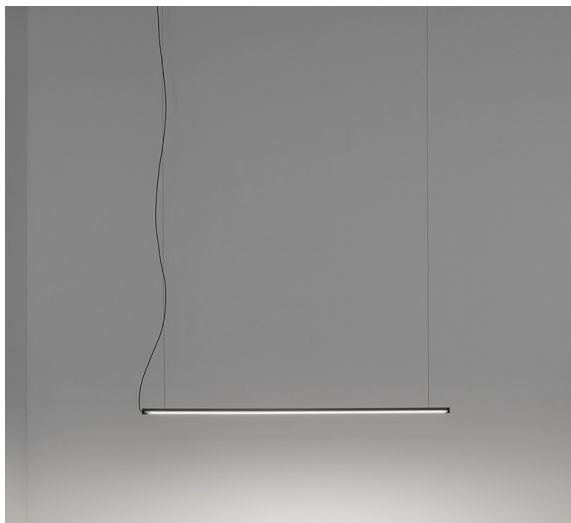

descrizione/description

apparecchio a sospensione, regolabile in altezza su cavi di acciaio con struttura in ottone/alluminio. finiture in ottone grezzo o anodizzato. modulo led integrato e diffusore opale. a richiesta dimmerabile da remoto.

suspension luminaire adjustable in height on iron wires. structure in brass/aluminum. finishes in raw brass or anodized. led module and opal diffuser. remotedimmable on demand.

caratteristiche/feature

tipologia/typology

codice articolo e finitura/code and finish

sospensione

so02822 - **ottone grezzo - alluminio naturale matt**

raw brass - natural aluminium matt

so02823 - **nero - alluminio naturale matt**

black - natural aluminium matt

dimensioni/dimensions

diffusore/diffuser

lunghezza cavo/cable lenght

colore cavo/cable color

opzionale/on demand

L. 190 cm

opale/opal

240 cm max