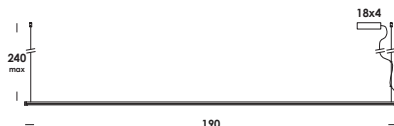

descrizione/description

apparecchio a sospensione, regolabile in altezza su cavi di acciaio con struttura in ottone/alluminio. finiture in ottone grezzo o anodizzato. modulo led integrato e diffusore opale. a richiesta dimmerabile da remoto.

dimensioni/dimensions

diffusore/diffuser

lunghezza cavo/cable lenght

colore cavo/cable color

opzionale/on demand

L. 190 cm

opale/opal

240 cm max