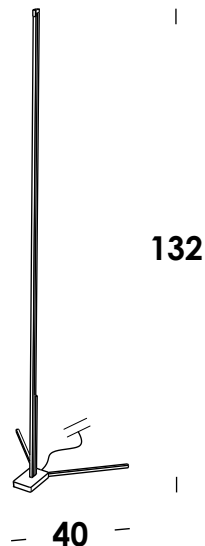

with compliments of vesoi-italia.

grazie per aver scelto un nostro prodotto!  
thank you for choose vesoi luminaire!

Vesoi

scheda tecnica/data sheet

nome/name: **mini.ma 130/ph** dim on/off

anno/year: **2022**

## descrizione/description

lampada da pavimento struttura in ottone/alluminio. finiture in ottone grezzo o anodizzato. modulo led integrato e diffusore opale. a richiesta dimmerabile da remoto.

floor lamp structure in brass / aluminum. raw or anodized brass finishes. integrated led module and opal diffuser. remote dimmable on request.

black - natural aluminium matt

dimensioni/dimensions

diffusore/diffuser

lunghezza cavo/cable length

colore cavo/cable color

opzionale/on demand

L. 40 x h. 132 cm

opale/opal