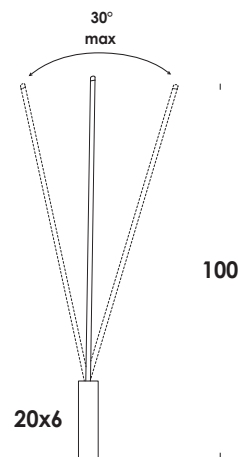

## descrizione/description

apparecchio parete/soffitto, direzionabile. struttura in alluminio. finitura verniciato *totalblack*, *totalwhite* e ottone.

wall/ceiling directional luminaire. aluminum structure painted *totalblack*, *totalwhite* or brass.

## caratteristiche/feature

tipologia/typology

codice articolo e finitura/code and finish

parete/soffitto

sp01359 - *totalwhite*

sp01360 - *totalblack*

sp01361 - verniciato ottone  
*painted brass*

dimensioni/dimensions

lunghezza cavo/cable lenght

colore cavo/cable color

opzionale/on demand

dim. 20x6 h.100 cm

-

-

specifiche a richiesta