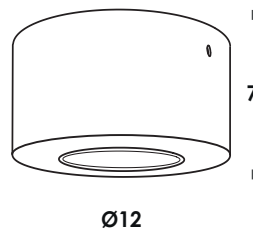

## descrizione/description

apparecchio a soffitto. struttura in acciaio o alluminio. finiture verniciato o galvanizzato. modulo led integrato.

ceiling luminaire. iron or aluminum structure. finishes painted or galvanized. led module.

dimensioni/dimensions

lunghezza cavo/cable lenght

colore cavo/cable color

opzionale/on demand

Ø12 x h.7 cm

-

-

specifiche a richiesta