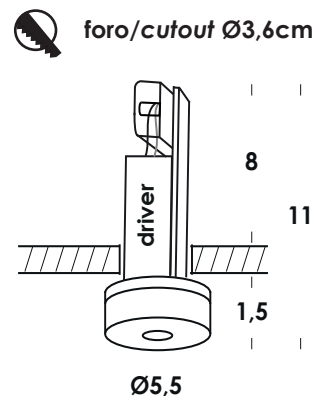

with compliments of vesoi-italia.

grazie per aver scelto un nostro prodotto!
thank you for choose vesoi luminaire!

Vesoi

scheda tecnica/data sheet

nome/name: **iled spot/incasso**

anno/year: **2021**

marchi/marks: CE III IP44

descrizione/description

apparecchio ad incasso. struttura in acciaio o alluminio. finiture verniciato o galvanizzato. modulo led integrato.

recessed luminaire. iron or aluminum structure. finishes painted or galvanized. led module.

caratteristiche/feature

tipologia/typology

codice articolo e finitura/code and finish

incasso

inc00034 - totalwhite

inc00035 - nero spazzolato - matt
brushed-matt black

inc00037 - verniciato ottone
painted brass

inc00036 - ottonato brunito
spazzolato - matt
old brass brushed-matt

dimensioni/dimensions

lunghezza cavo/cable lenght

colore cavo/cable color

opzionale/on demand

Ø5,5 x h.1,5 cm

-

-

specifiche a richiesta

categoria/category

sorgente/source

potenza/power

ingresso/input

uscita/output

flusso luminoso/luminous flux

compatibilità/compatibility

temperatura colore/color temperature

ICR/CRI

ottica/lens

alimentatore/driver

modulo led

3w

230V

700mA

270lm

A+

3000K

90

60°

incluso

fotometria non disponibile
photometry not available