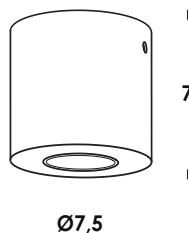

with compliments of vesoi-italia.

grazie per aver scelto un nostro prodotto!
thank you for choose vesoi luminaire!

Vesoi

scheda tecnica/data sheet

nome/name: **iled spot/7pl dim**

anno/year: **2021**

marchi/marks: CE IP44

descrizione/description

apparecchio a soffitto. struttura in acciaio o alluminio. finiture verniciato o galvanizzato. modulo led integrato.

ceiling luminaire. iron or aluminum structure. finishes painted or galvanized. led module.

caratteristiche/feature

tipologia/typology

codice articolo e finitura/code and finish

soffitto

pl02007 - totalwhite

pl02008 - totalblack

pl02009 - verniciato ottone
painted brass

pl02010 - ottonato brunito
spazzolato - matt
old brass brushed-matt

dimensioni/dimensions

lunghezza cavo/cable lenght

colore cavo/cable color

opzionale/on demand

Ø7,5 x h.7 cm

-

-

specifiche a richiesta

categoria/category

sorgente/source

potenza/power

ingresso/input

uscita/output

flusso luminoso/luminous flux

compatibilità/compatibility

temperatura colore/color temperature

ICR/CRI

ottica/lens

alimentatore/driver

modulo led

6w

230V

350mA

840lm

A+

3000K

90

60°

incluso

fotometria non disponibile
photometry not available