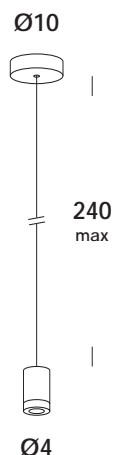

descrizione/description

apparecchio a sospensione regolabile in altezza su speciale cavo elettrico fornita con ottica diffusa 180°. a richiesta con ottica 30°-90° o con diffusore globo in vetro opale o trasparente. finiture verniciato o galvanizzato.

suspension luminaire adjustable in height on a special electric cable supplied with diffuse optic 180°. available with optic 30°-90° or with globo version opal or clear glass diffuser on demand. finishes painted or galvanized.

caratteristiche/feature

tipologia/typology	sospensione
codice articolo e finitura/code and finish	so00362 - totalwhite so00361 - totalblack so00932 - ottonato brunito spazzolato - matt old brass brushed-matt
dimensioni/dimensions	Ø4 cm
diffusore/diffuser	opale/opal
lunghezza cavo/cable lenght	240 cm max
colore cavo/cable color	bianco/white - nero/black
opzionale/on demand	specifiche a richiesta