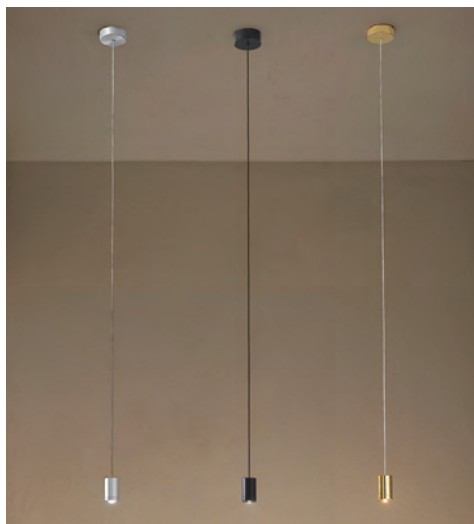

descrizione/description

apparecchio a sospensione regolabile in altezza su speciale cavo elettrico fornita con ottica diffusa 180°. a richiesta con ottica 30°-90° o con diffusore globo in vetro opale o trasparente. finiture verniciato o galvanizzato.

suspension luminaire adjustable in height on a special electric cable supplied with diffuse optic 180°. available with optic 30°-90° or with globo version opal or clear glass diffuser on demand. finishes painted or galvanized.

caratteristiche/feature

tipologia/typology	sospensione
codice articolo e finitura/code and finish	so00362 - totalwhite so00361 - totalblack so00932 - ottonato brunito spazzolato - matt old brass brushed-matt
dimensioni/dimensions	Ø4 cm
diffusore/diffuser	opale/opal
lunghezza cavo/cable lenght	240 cm max
colore cavo/cable color	bianco/white - nero/black
opzionale/on demand	specifiche a richiesta