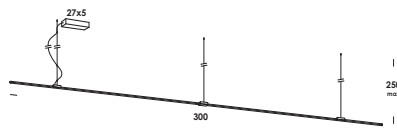

## scheda tecnica/data sheet

nome/name: **giro linea 300/so** dim - orizzontale

anno/year: **2021**

marchi/marks:     

## descrizione/description

apparecchio a sospensione regolabile in altezza su cavi di acciaio. struttura in alluminio estruso. finiture verniciato. led integrato dimmerabile. disponibile anche in versione parete.

suspension luminaire adjustable in height on steel cables. structure in aluminum. painted finishes. dimmable led integrated. also available in wall version.

lunghezza cavo/cable lenght

colore cavo/cable color

opzionale/on demand

L. 300 cm

250 cm max

bianco/white - nero/black

specifiche a richiesta