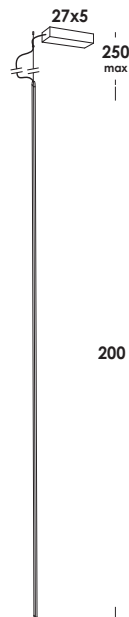

with compliments of vesoi-italia.

grazie per aver scelto un nostro prodotto!
thank you for choose vesoi luminaire!

Vesoi

scheda tecnica/data sheet

nome/name: **giro linea 200/so** dim - verticale dec.

anno/year: **2021**

marchi/marks:     

descrizione/description

apparecchio a sospensione regolabile in altezza su cavi di acciaio. struttura in alluminio estruso. finiture verniciato. led integrato dimmerabile. disponibile anche in versione parete.

suspension luminaire adjustable in height on steel cables. structure in aluminum. painted finishes. dimmable led integrated. also available in wall version.

caratteristiche/feature

tipologia/typology

codice articolo e finitura/code and finish

h. 200 cm

250 cm max

bianco/white - nero/black
specifiche a richiesta

categoria/category

sorgente/source

potenza/power

ingresso/input

uscita/output