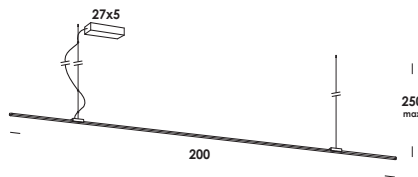

## descrizione/description

apparecchio a sospensione regolabile in altezza su cavi di acciaio. struttura in alluminio estruso. finiture verniciato. led integrato dimmerabile. disponibile anche in versione parete.

lunghezza cavo/cable lenght

colore cavo/cable color

opzionale/on demand

L. 200 cm

250 cm max

bianco/white - nero/black

specifiche a richiesta