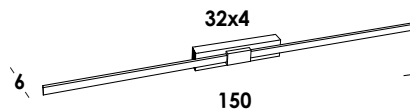

with compliments of vesoi-italia.

grazie per aver scelto un nostro prodotto!  
thank you for choose vesoi luminaire!

Vesoi

scheda tecnica/data sheet

nome/name: giro linea 150/sp dim

anno/year: 2021

marchi/marks: CE   IP44  

## descrizione/description

apparecchio a parete/soffitto struttura in alluminio estruso. finitura verniciato.  
fornito con driver e modulo led-strip integrato dimmerabile.

wall/ceiling luminaire structure in extruded aluminum. painted finish. supplied with driver  
and integrated led-strip module.

## caratteristiche/feature

tipologia/typology	parete/soffitto
codice articolo e finitura/code and finish	sp01411 - totalwhite sp01412 - totalblack sp01413 - verniciato ottone old painted old brass

dimensioni/dimensions	L. 150 x sp.6 cm
lunghezza cavo/cable lenght	-
colore cavo/cable color	-
opzionale/on demand	specifiche a richiesta