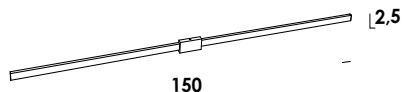

with compliments of vesoi-italia.

grazie per aver scelto un nostro prodotto!
thank you for choose vesoi luminaire!

VESOI

scheda tecnica/data sheet

nome/name: giro linea 150/incasso dim

anno/year: 2021

marchi/marks: CE IP44

descrizione/description

apparecchio a incasso struttura in alluminio estruso. finiture verniciato.
fornito con driver e modulo led-strip integrato dimmerabile.

wall luminaire structure in extruded aluminum. painted finishes. supplied with driver and integrated led-strip module

caratteristiche/feature

tipologia/typology	incasso
codice articolo e finitura/code and finish	inc00109 - totalwhite inc00110 - totalblack inc00111 - verniciato ottone old painted old brass

dimensioni/dimensions	L. 150 x h. 2,5 cm
lunghezza cavo/cable lenght	-
colore cavo/cable color	-
opzionale/on demand	specifiche a richiesta