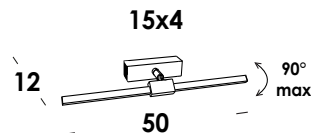

## scheda tecnica/data sheet

nome/name: **dovevuoi 50/ap** dim snodo

anno/year: **2022**

marchi/marks: CE   IP44  

## descrizione/description

apparecchio a parete direzionabile in alluminio finitura verniciato.  
led integrato dimmerabile da remoto.

*adjustable wall luminaire in aluminium structure, painted finish. dimmable integrated led.*

## caratteristiche/feature

tipologia/typology	parete
codice articolo e finitura/code and finish	ap01240 - totalwhite ap01241 - totalblack ap01242 - verniciato ottone old painted old brass

dimensioni/dimensions	L. 50 x sp.12 cm
lunghezza cavo/cable lenght	-
colore cavo/cable color	-
opzionale/on demand	specifiche a richiesta