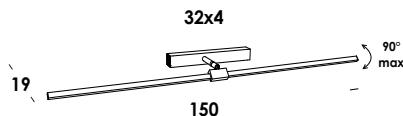

with compliments of vesoi-italia.

grazie per aver scelto un nostro prodotto!
thank you for choose vesoi luminaire!

Vesoi

scheda tecnica/data sheet

nome/name: **dovevuoi 150/ap** dim snodo+braccio/arm 11 cm

anno/year: **2022**

marchi/marks: CE   IP44  

descrizione/description

apparecchio a parete direzionabile in alluminio finitura verniciato.
led integrato dimmerabile da remoto.

adjustable wall luminaire in aluminium structure, painted finish. dimmable integrated led.

lunghezza cavo/cable lenght

colore cavo/cable color

opzionale/on demand

L. 150 x sp.19 cm

-

-

specifiche a richiesta

categoria/category