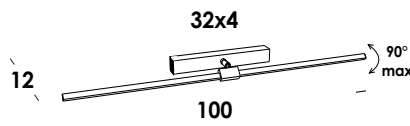

## descrizione/description

apparecchio a parete direzionabile in alluminio finitura verniciato.  
led integrato dimmerabile da remoto.

*adjustable wall luminaire in aluminium structure, painted finish. dimmable integrated led.*

lunghezza cavo/cable lenght

colore cavo/cable color

opzionale/on demand

L. 100 x sp.12 cm

-

-

specifiche a richiesta