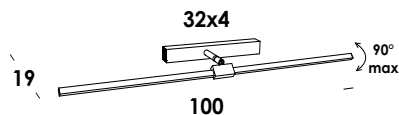

with compliments of vesoi-italia.

grazie per aver scelto un nostro prodotto!
thank you for choose vesoi luminaire!

Vesoi

scheda tecnica/data sheet

nome/name: **dovevuoi 100/ap** dim snodo+braccio/arm 11 cm

anno/year: **2022**

marchi/marks: CE   IP44  

descrizione/description

apparecchio a parete direzionabile in alluminio finitura verniciato.
led integrato dimmerabile da remoto.

adjustable wall luminaire in aluminium structure, painted finish. dimmable integrated led.

lunghezza cavo/cable lenght

colore cavo/cable color

opzionale/on demand

L. 100 x sp.19 cm

-

-

specifiche a richiesta

categoria/category