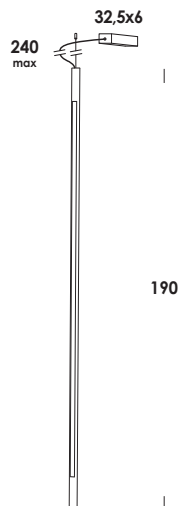

with compliments of vesoi-italia.

grazie per aver scelto un nostro prodotto!
thank you for choose vesoi luminaire!

Vesoi

scheda tecnica/data sheet

nome/name: **caro 190/so** dim verticale

anno/year: **2017**

marchi/marks: CE    

descrizione/description

apparecchio a sospensione regolabile in altezza su cavi di tenuta in acciaio. struttura in alluminio, finitura verniciato. modulo led integrato.

suspension luminaire adjustable in lenght on iron wires. structure in aluminum, finish painted. led module dimmable.

caratteristiche/feature

tipologia/typology

codice articolo e finitura/code and finish

sospensione

so01185 - totalwhite

so01683 - totalblack

so01084 - giallo
yellow

so01188 - verniciato ottone
painted brass

dimensioni/dimensions

lunghezza cavo/cable lenght

colore cavo/cable color

opzionale/on demand

h.190 cm

240 cm max

bianco/white - nero/black
specifiche a richiesta

categoria/category