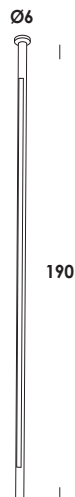

with compliments of vesoi-italia.

grazie per aver scelto un nostro prodotto!  
thank you for choose vesoi luminaire!

Vesoi

scheda tecnica/data sheet

nome/name: **caro 190/pl** dim incasso

anno/year: **2017**

## descrizione/description

apparecchio da soffitto con struttura in alluminio, finitura verniciato.  
modulo led integrato. anche con driver da incasso.

ceiling luminaire with strcture in aluminum, finish painted. led module.  
also with recessed driver.

## caratteristiche/feature

tipologia/typology

codice articolo e finitura/code and finish

soffitto

pl01569 - totalwhite

pl02012 - totalblack

pl01568 - giallo  
yellow

pl01572 - verniciato ottone  
painted brass

h.190 cm

dimensioni/dimensions

lunghezza cavo/cable lenght

colore cavo/cable color

opzionale/on demand

-

-

specifiche a richiesta