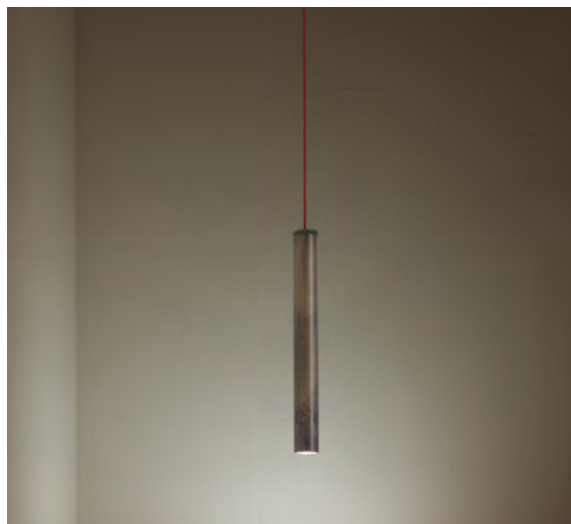

with compliments of vesoi-italia.

grazie per aver scelto un nostro prodotto!
thank you for choose vesoi luminaire!

Vesoi

scheda tecnica/data sheet

nome/name: C-yl 50/so dim **plus**

anno/year: 2018

marchi/marks:     

descrizione/description

apparecchio a sospensione regolabile in altezza su speciale cavo elettrico. struttura in alluminio, finitura verniciato. modulo led integrato dimmerabile. disponibile anche nella versione plus.

suspension luminaire adjustable in height on a special electric cable. aluminum structure, painted finish. integrated dimmable led module. also available in the plus version.

caratteristiche/feature

tipologia/typology	sospensione
codice articolo e finitura/code and finish	so02902 - totalwhite so02903 - totalblack so02904 - brunito verniciato old brass painted

dimensioni/dimensions
lunghezza cavo/cable lenght
colore cavo/cable color
opzionale/on demand

Ø6 x h.50 cm
200 cm max
bianco/white - nero/black
specifiche a richiesta

categoria/category

sorgente/source	modulo led
potenza/power	12w
ingresso/input	230V
uscita/output	350mA
flusso luminoso/luminous flux	1300lm
compatibilità/compatibility	A+
temperatura colore/color temperature	3000K
ICR/CRI	85
ottica/lens	-
alimentatore/driver	incluso