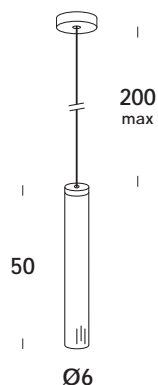

with compliments of vesoi-italia.

grazie per aver scelto un nostro prodotto!
thank you for choose vesoi luminaire!

Vesoi

scheda tecnica/data sheet

nome/name: C-yl 50/so dim **plus**

anno/year: 2018

marchi/marks:     

descrizione/description

apparecchio a sospensione regolabile in altezza su speciale cavo elettrico. struttura in alluminio, finitura verniciato. modulo led integrato dimmerabile. disponibile anche nella versione plus.

suspension luminaire adjustable in height on a special electric cable. aluminum structure, painted finish. integrated dimmable led module. also available in the plus version.

caratteristiche/feature

tipologia/typology	sospensione
codice articolo e finitura/code and finish	so02902 - totalwhite so02903 - totalblack so02904 - brunito verniciato old brass painted

dimensioni/dimensions
lunghezza cavo/cable lenght
colore cavo/cable color
opzionale/on demand

Ø6 x h.50 cm
200 cm max
bianco/white - nero/black
specifiche a richiesta

categoria/category

sorgente/source	modulo led
potenza/power	12w
ingresso/input	230V
uscita/output	350mA
flusso luminoso/luminous flux	1300lm
compatibilità/compatibility	A+
temperatura colore/color temperature	3000K
ICR/CRI	85
ottica/lens	-
alimentatore/driver	incluso