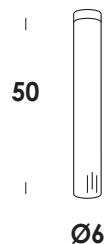

with compliments of vesoi-italia.

grazie per aver scelto un nostro prodotto!
thank you for choose vesoi luminaire!

Vesoi

scheda tecnica/data sheet

nome/name: **C-YL 50/PL** dim **plus**

anno/year: **2018**

marchi/marks: CE

descrizione/description

apparecchio a soffitto. struttura in acciaio verniciato. modulo led integrato dimmerabile.

ceiling luminaire. painted steel structure. integrated dimmable led module.

caratteristiche/feature

tipologia/typology	soffitto
codice articolo e finitura/code and finish	pl01961 - totalwhite pl01962 - totalblack pl01963 - brunito verniciato old brass painted

dimensioni/dimensions	Ø6 x h.50 cm
lunghezza cavo/cable lenght	-
colore cavo/cable color	-
opzionale/on demand	specifiche a richiesta

categoria/category

sorgente/source	modulo led
potenza/power	12w
ingresso/input	230V
uscita/output	350mA
flusso luminoso/luminous flux	1300lm
compatibilità/compatibility	A+
temperatura colore/color temperature	3000K
ICR/CRI	85
ottica/lens	-
alimentatore/driver	incluso

fotometria non disponibile
photometry not available