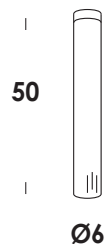

with compliments of vesoi-italia.

grazie per aver scelto un nostro prodotto!
thank you for choose vesoi luminaire!

Vesoi

scheda tecnica/data sheet

nome/name: C-yl 50/pl dim

anno/year: 2018

marchi/marks: CE   

descrizione/description

apparecchio a soffitto. struttura in acciaio verniciato. modulo led integrato dimmerabile.

ceiling luminaire. painted steel structure. integrated dimmable led module.

caratteristiche/feature

tipologia/typology	soffitto
codice articolo e finitura/code and finish	pl00088 - totalwhite pl00087 - totalblack pl00414 - brunito verniciato old brass painted

dimensioni/dimensions	Ø6 x h.50 cm
lunghezza cavo/cable lenght	-
colore cavo/cable color	-
opzionale/on demand	specifiche a richiesta