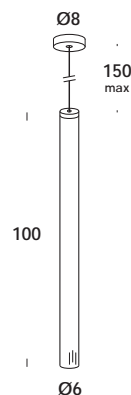

descrizione/description

apparecchio a sospensione regolabile in altezza su speciale cavo elettrico. struttura in alluminio, finitura verniciato. modulo led integrato dimmerabile. disponibile anche nella versione plus.

suspension luminaire adjustable in height on a special electric cable. aluminum structure, painted finish. integrated dimmable led module. also available in the plus version.

caratteristiche/feature

tipologia/ <i>typology</i>	sospensione
codice articolo e finitura/ <i>code and finish</i>	so02894 - <i>totalwhite</i> so02895 - <i>totalblack</i> so02896 - <i>brunito verniciato</i> <i>old brass painted</i>

dimensioni/dimensions

lunghezza cavo/ <i>cable lenght</i>	150 cm max
colore cavo/ <i>cable color</i>	bianco/ <i>white</i> - nero/ <i>black</i>
opzionale/ <i>on demand</i>	specifiche a richiesta

categoria/category