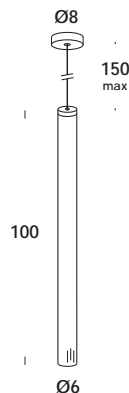

## descrizione/description

apparecchio a sospensione regolabile in altezza su speciale cavo elettrico. struttura in alluminio, finitura verniciato. modulo led integrato dimmerabile. disponibile anche nella versione plus.

## caratteristiche/feature

tipologia/typology	sospensione
codice articolo e finitura/code and finish	so00051 - totalwhite so00053 - totalblack so00834 - brunito verniciato old brass painted

dimensioni/dimensions	Ø6 x h.100 cm
lunghezza cavo/cable lenght	150 cm max
colore cavo/cable color	bianco/white - nero/black
opzionale/on demand	specifiche a richiesta