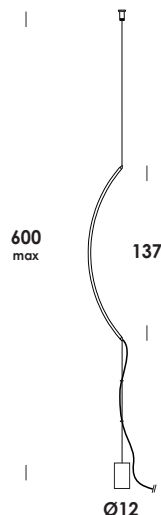

with compliments of vesoi-italia.

grazie per aver scelto un nostro prodotto!
thank you for choose vesoi luminaire!

Vesoi

scheda tecnica/data sheet

nome/name: **bow137/ph dim**

anno/year: **2019**

marchi/marks:     

descrizione/description

apparecchio da pavimento su cavo di tenuta di acciaio. struttura in alluminio, finiture verniciato. modulo led integrato e diffusore opale. lunghezza cavo in acciaio standard 600 cm max. on/off dimmerabile a sfioramento per la versione pavimento.

floor luminaire on iron wires. structure in aluminum, finishes painted. led module integrated and opal diffuser. 600 cm standard length max. floor version dimmable hand over on/off.

caratteristiche/feature

dimensioni/dimensions

diffusore/diffuser

lunghezza cavo/cable length

colore cavo/cable color

opzionale/on demand

Ø12 x h.600 cm

opale/opal

-