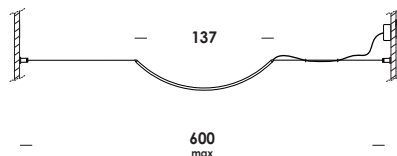

descrizione/description

apparecchio sospeso parete-parete su cavo di tenuta di acciaio. struttura in alluminio, finiture verniciato. modulo led integrato e diffusore opale. lunghezza cavo in acciaio standard 600 cm max.

wall-to-wall in tension luminaire on steel cable. structure in aluminum, finishes painted. integrated led module and opal diffuser. 600 cm standard length max.

caratteristiche/feature

tipologia/typology

dimensioni/dimensions

diffusore/diffuser

lunghezza cavo/cable length

colore cavo/cable color

opzionale/on demand

L.600 cm

opale/opal

-