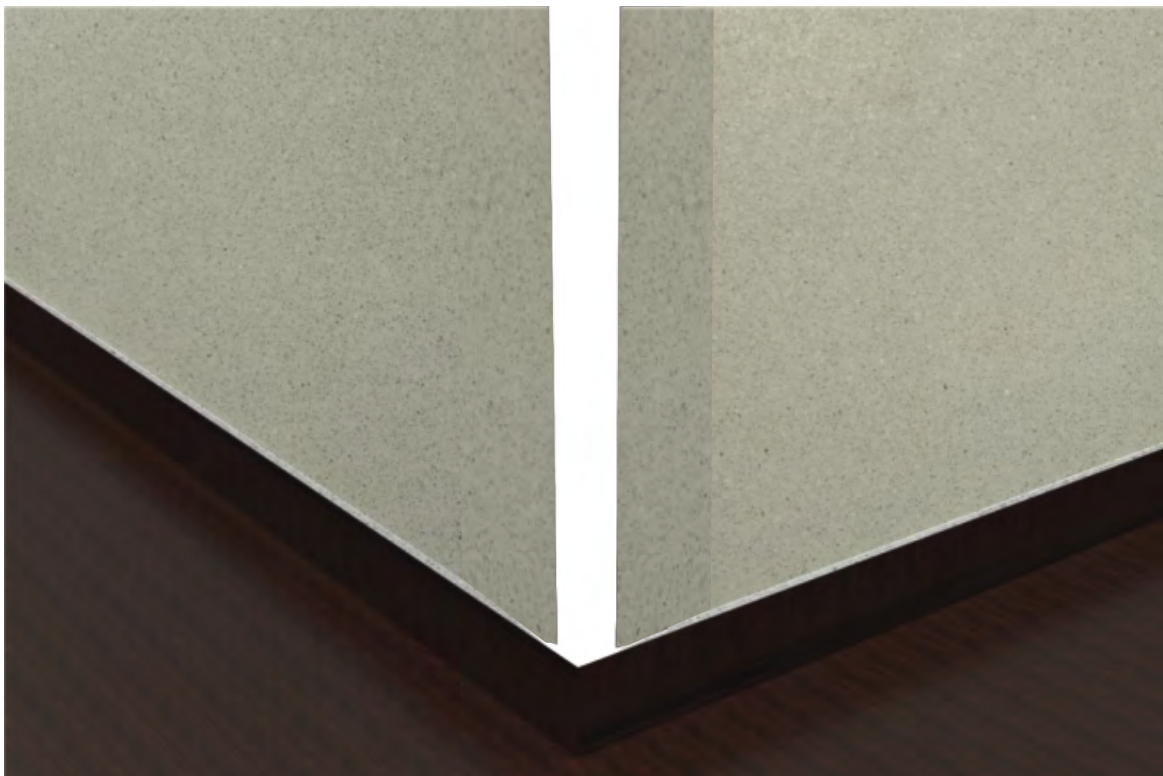

incasso led profilo alluminio - mod. intothewall 200-16 angolo esterno per cartongesso

installazione

recessed led aluminum profile – mod. intothewall 200-16 angolo esterno for plaster

installation

perfil aluminio empotrable led – mod. intothewall 200-16 angulo externo para placas de yeso

instalación

profilé en aluminium à encastrer led – mod. intothewall 200-16 angolo esterno pour plaque de plâtre

installation

led-einbauprofil aus aluminium – mod. intothewall 200-16 angolo esterno für gipskarton