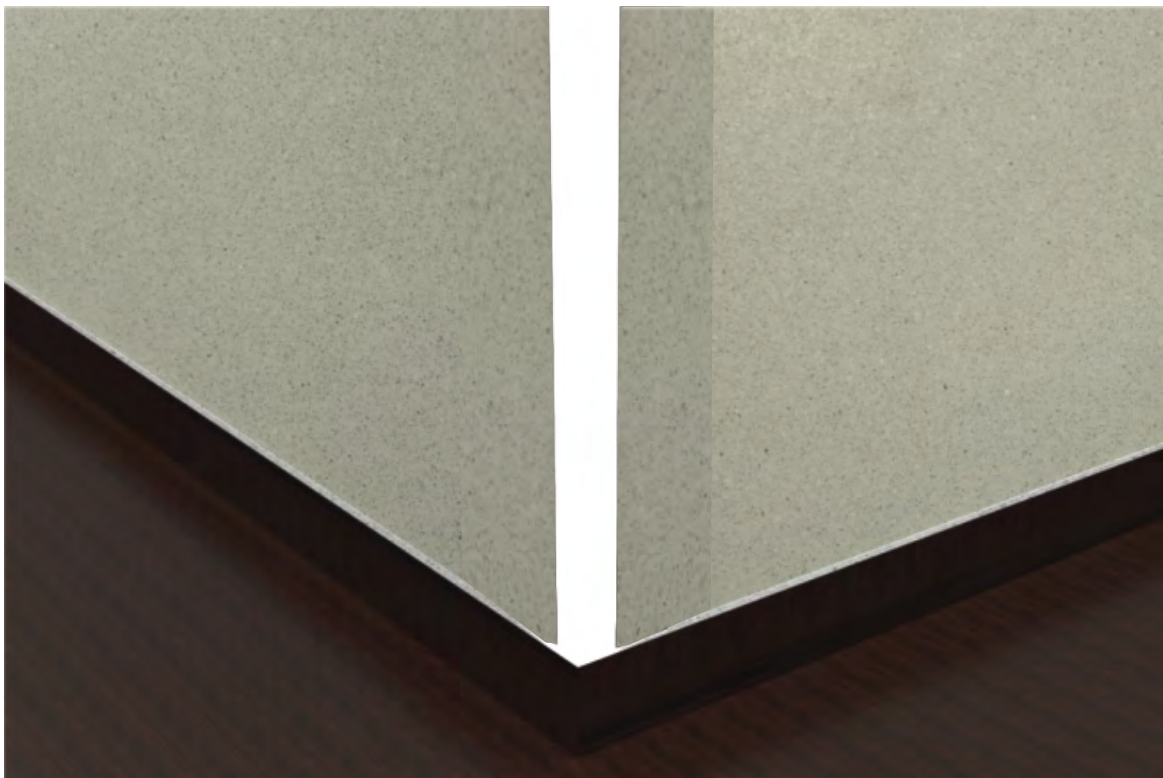

incasso led profilo alluminio - mod. intothewall 200-16 angolo esterno per cartongesso

installazione

recessed led aluminum profile – mod. intothewall 200-16 angolo esterno for plaster

installation

perfil aluminio empotrable led – mod. intothewall 200-16 angulo externo para placas de yeso

instalación

profilé en aluminium à encastrer led – mod. intothewall 200-16 angolo esterno pour plaque de plâtre

installation

led-einbauprofil aus aluminium – mod. intothewall 200-16 angolo esterno für gipskarton