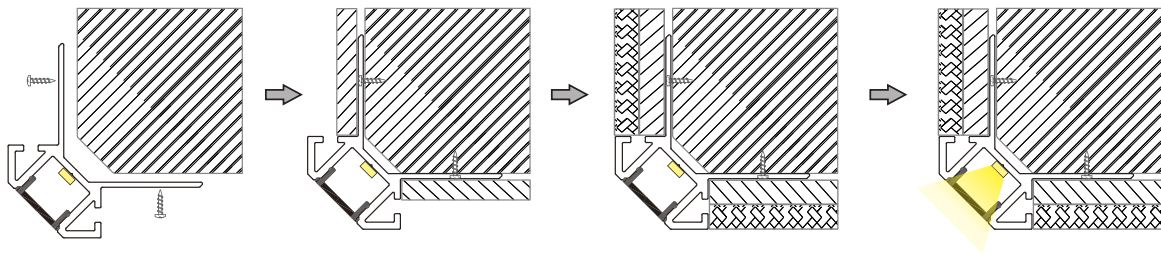

incasso led profilo alluminio - mod. intothewall 200-16 angolo esterno per cartongesso

installazione

recessed led aluminum profile – mod. intothewall 200-16 angolo esterno for plaster

installation

perfil aluminio empotrable led – mod. intothewall 200-16 angulo externo para placas de yeso

instalación

profilé en aluminium à encastrer led – mod. intothewall 200-16 angolo esterno pour plaque de plâtre

installation

led-einbauprofil aus aluminium – mod. intothewall 200-16 angolo esterno für gipskarton

installation