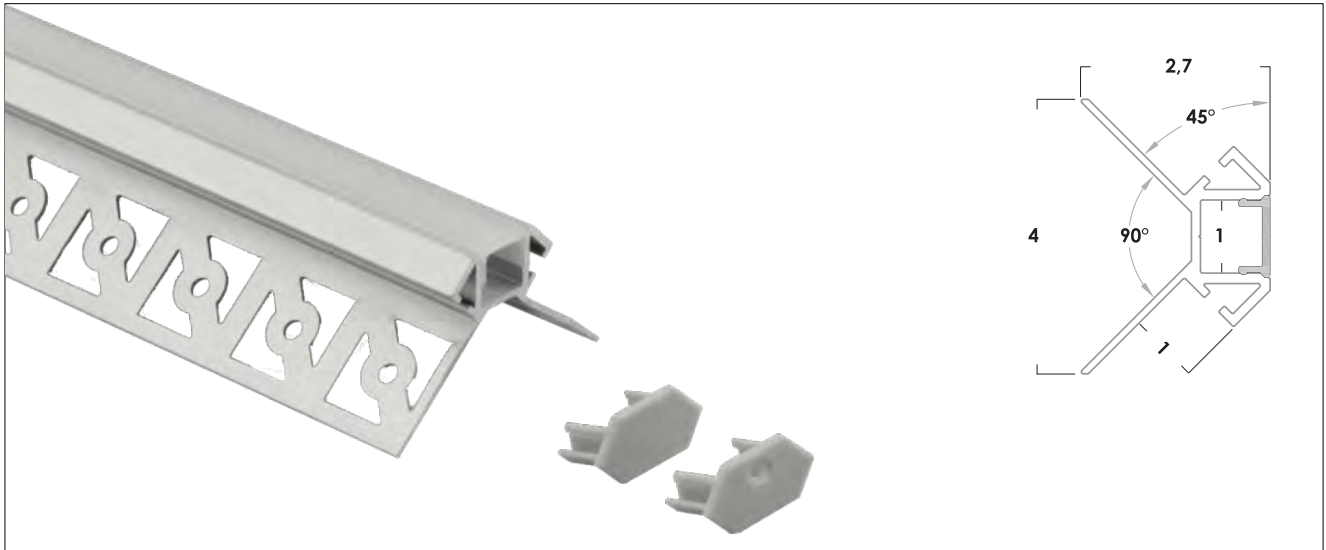

incasso led profilo alluminio - mod. intothewall 200-16 angolo esterno per cartongesso

installazione

recessed led aluminum profile – mod. intothewall 200-16 angolo esterno for plaster

installation

perfil aluminio empotrable led – mod. intothewall 200-16 angulo externo para placas de yeso

instalación

profilé en aluminium à encastrer led – mod. intothewall 200-16 angolo esterno pour plaque de plâtre

installation

led-einbauprofil aus aluminium – mod. intothewall 200-16 angolo esterno für gipskarton