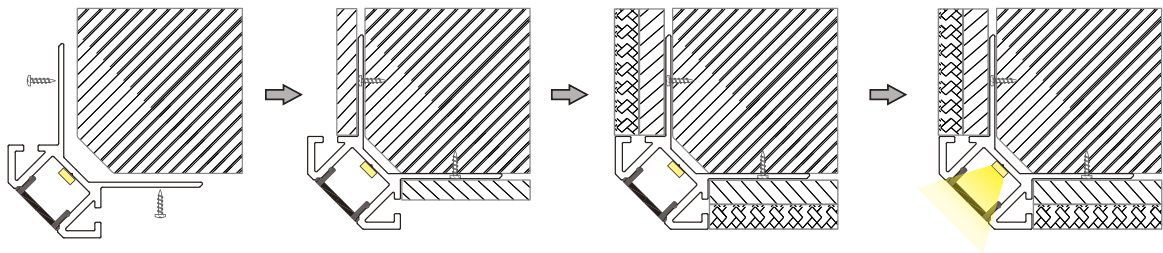

incasso led profilo alluminio - mod. intothewall 200-16 angolo esterno per cartongesso

installazione

recessed led aluminum profile – mod. intothewall 200-16 angolo esterno for plaster

installation

perfil aluminio empotrable led – mod. intothewall 200-16 angulo externo para placas de yeso

instalación

profilé en aluminium à encastrer led – mod. intothewall 200-16 angolo esterno pour plaque de plâtre

installation

led-einbauprofil aus aluminium – mod. intothewall 200-16 angolo esterno für gipskarton

installation