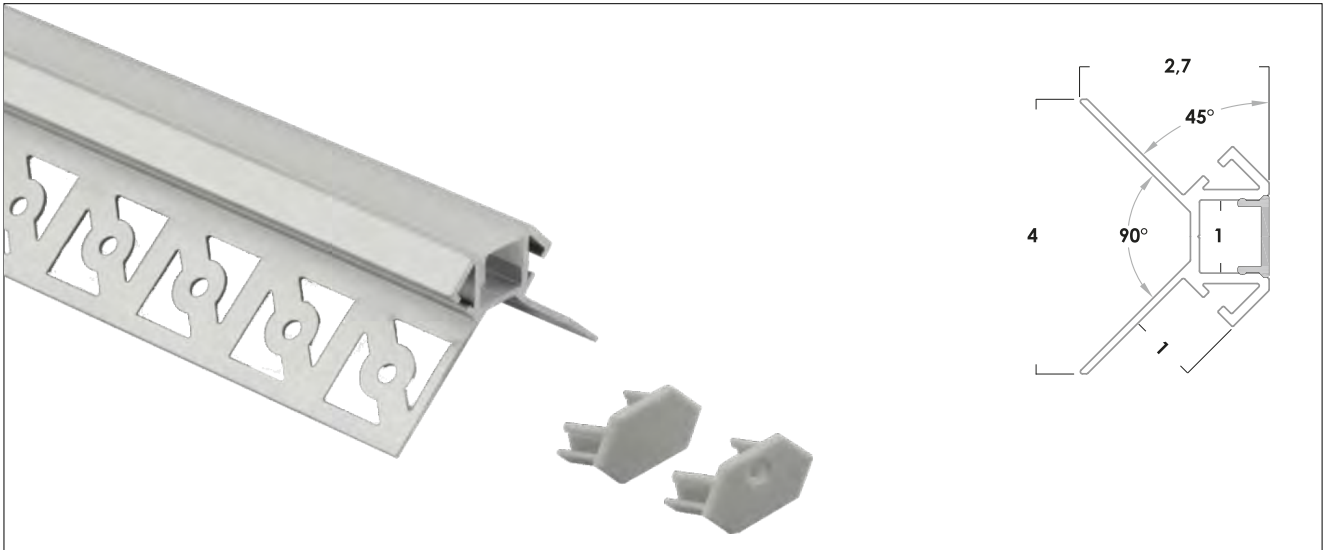

incasso led profilo alluminio - mod. intothewall 200-16 angolo esterno per cartongesso

installazione

recessed led aluminum profile – mod. intothewall 200-16 angolo esterno for plaster

installation

perfil aluminio empotrable led – mod. intothewall 200-16 angulo externo para placas de yeso

instalación

profilé en aluminium à encastrer led – mod. intothewall 200-16 angolo esterno pour plaque de plâtre

installation

led-einbauprofil aus aluminium – mod. intothewall 200-16 angolo esterno für gipskarton