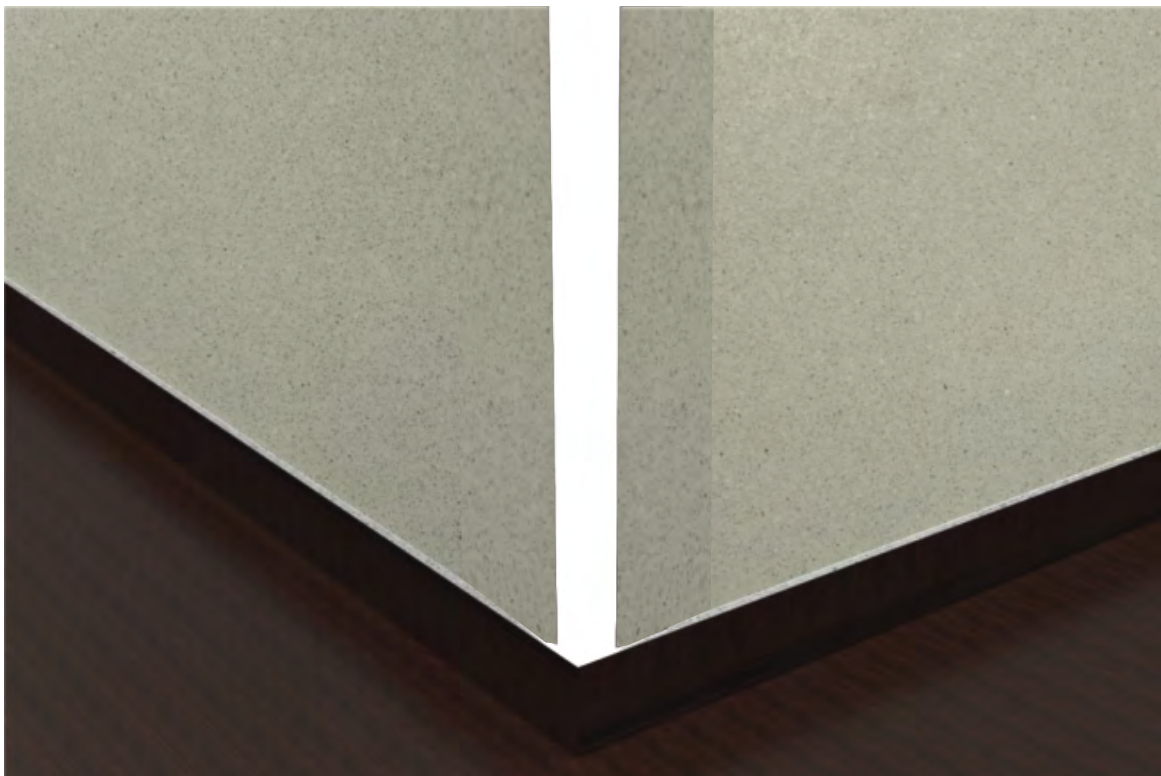

incasso led profilo alluminio - mod. intothewall 200-16 angolo esterno per cartongesso

installazione

recessed led aluminum profile – mod. intothewall 200-16 angolo esterno for plaster

installation

perfil aluminio empotrable led – mod. intothewall 200-16 angulo externo para placas de yeso

instalación

profilé en aluminium à encastrer led – mod. intothewall 200-16 angolo esterno pour plaque de plâtre

installation

led-einbauprofil aus aluminium – mod. intothewall 200-16 angolo esterno für gipskarton