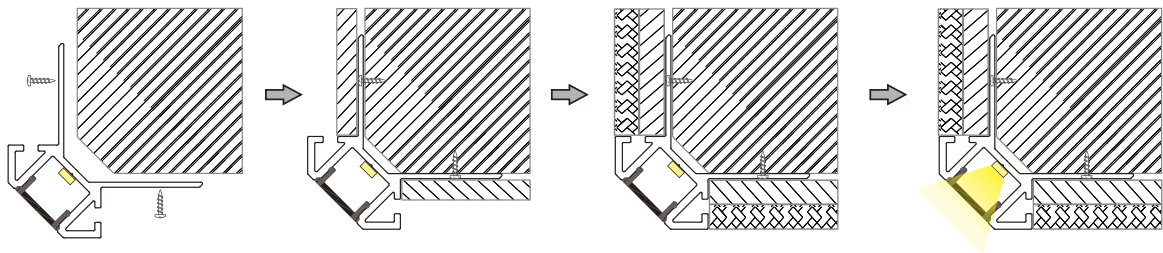

incasso led profilo alluminio - mod. intothewall 200-16 angolo esterno per cartongesso

installazione

recessed led aluminum profile – mod. intothewall 200-16 angolo esterno for plaster

installation

perfil aluminio empotrable led – mod. intothewall 200-16 angulo externo para placas de yeso

instalación

profilé en aluminium à encastrer led – mod. intothewall 200-16 angolo esterno pour plaque de plâtre

installation

led-einbauprofil aus aluminium – mod. intothewall 200-16 angolo esterno für gipskarton

installation