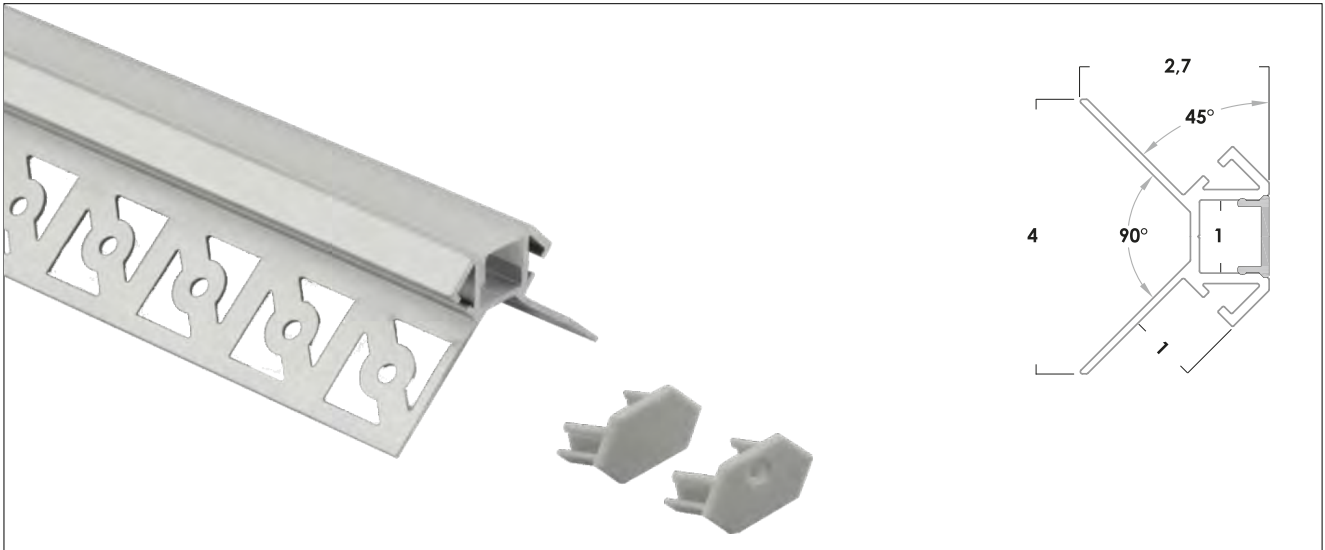

incasso led profilo alluminio - mod. intothewall 200-16 angolo esterno per cartongesso

installazione

recessed led aluminum profile – mod. intothewall 200-16 angolo esterno for plaster

installation

perfil aluminio empotrable led – mod. intothewall 200-16 angulo externo para placas de yeso

instalación

profilé en aluminium à encastrer led – mod. intothewall 200-16 angolo esterno pour plaque de plâtre

installation

led-einbauprofil aus aluminium – mod. intothewall 200-16 angolo esterno für gipskarton