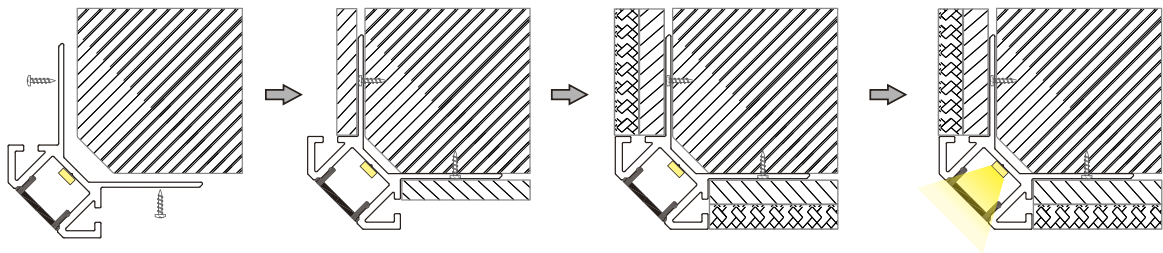

incasso led profilo alluminio - mod. intothewall 200-16 angolo esterno per cartongesso

installazione

recessed led aluminum profile – mod. intothewall 200-16 angolo esterno for plaster

installation

perfil aluminio empotrable led – mod. intothewall 200-16 angulo externo para placas de yeso

instalación

profilé en aluminium à encastrer led – mod. intothewall 200-16 angolo esterno pour plaque de plâtre

installation

led-einbauprofil aus aluminium – mod. intothewall 200-16 angolo esterno für gipskarton

installation