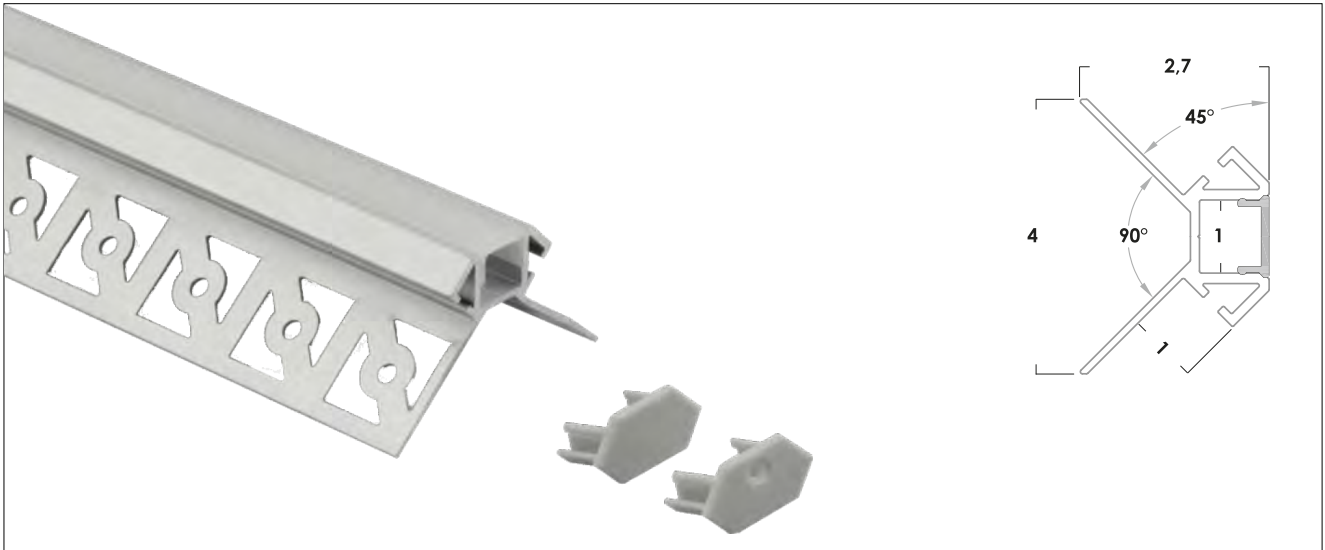

incasso led profilo alluminio - mod. intothewall 200-16 angolo esterno per cartongesso

installazione

recessed led aluminum profile – mod. intothewall 200-16 angolo esterno for plaster

installation

perfil aluminio empotrable led – mod. intothewall 200-16 angulo externo para placas de yeso

instalación

profilé en aluminium à encastrer led – mod. intothewall 200-16 angolo esterno pour plaque de plâtre

installation

led-einbauprofil aus aluminium – mod. intothewall 200-16 angolo esterno für gipskarton