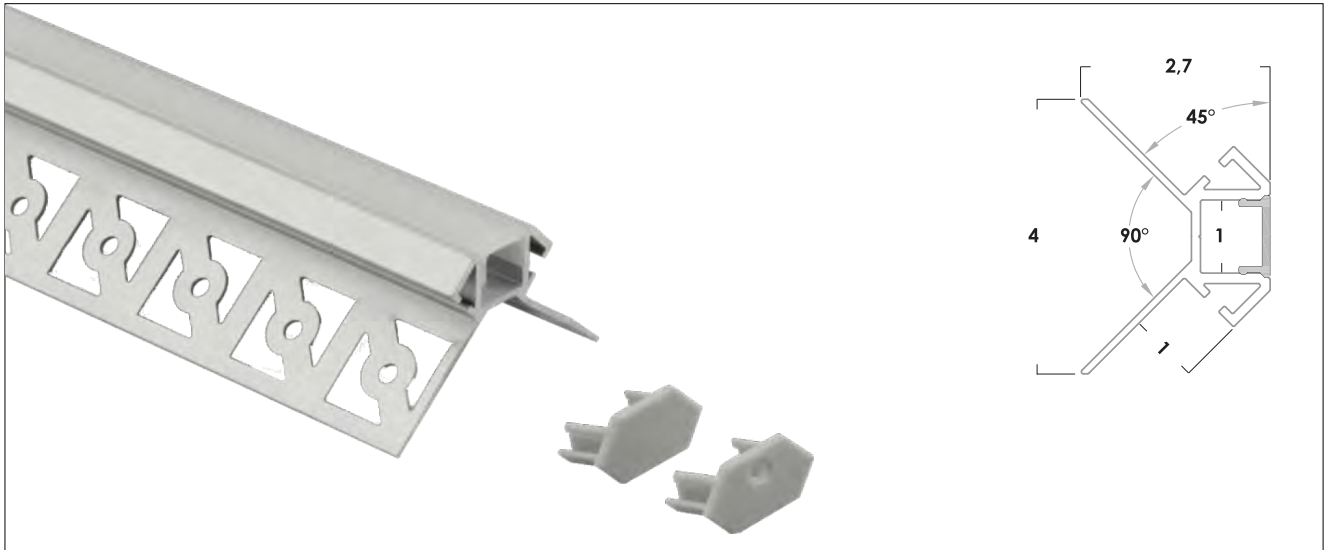

incasso led profilo alluminio - mod. intothewall 200-16 angolo esterno per cartongesso

installazione

recessed led aluminum profile – mod. intothewall 200-16 angolo esterno for plaster

installation

perfil aluminio empotrable led – mod. intothewall 200-16 angulo externo para placas de yeso

instalación

profilé en aluminium à encastrer led – mod. intothewall 200-16 angolo esterno pour plaque de plâtre

installation

led-einbauprofil aus aluminium – mod. intothewall 200-16 angolo esterno für gipskarton