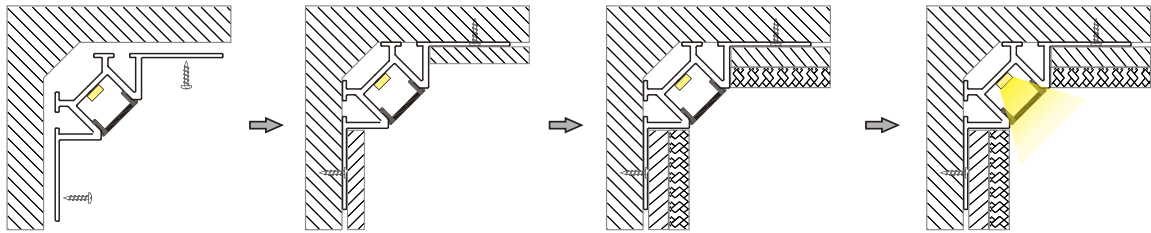

incasso led profilo alluminio - mod. intothewall 200-16 angolo interno per cartongesso

installazione

recessed led aluminum profile – mod. intothewall 200-16 angolo interno for plaster

installation

perfil aluminio empotrable led – mod. intothewall 200-16 angulo interno para placas de yeso

instalación

profilé en aluminium à encastrer led – mod. intothewall 200-16 angolo interno pour plaque de plâtre

**installation**

led-einbauprofil aus aluminium – mod. intothewall 200-16 angolo interno für gipskarton

installation