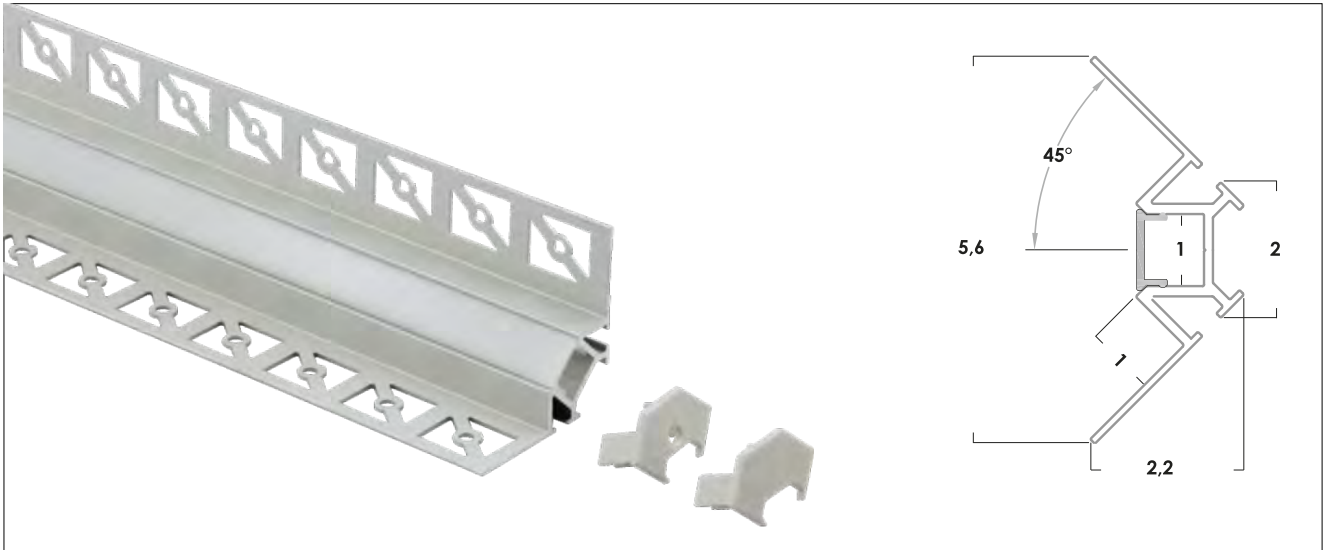

incasso led profilo alluminio - mod. intothewall 200-16 angolo interno per cartongesso

installazione

recessed led aluminum profile – mod. intothewall 200-16 angolo interno for plaster

installation

perfil aluminio empotrable led – mod. intothewall 200-16 angulo interno para placas de yeso

instalación

profilé en aluminium à encastrer led – mod. intothewall 200-16 angolo interno pour plaque de plâtre

**installation**

led-einbauprofil aus aluminium – mod. intothewall 200-16 angolo interno für gipskarton