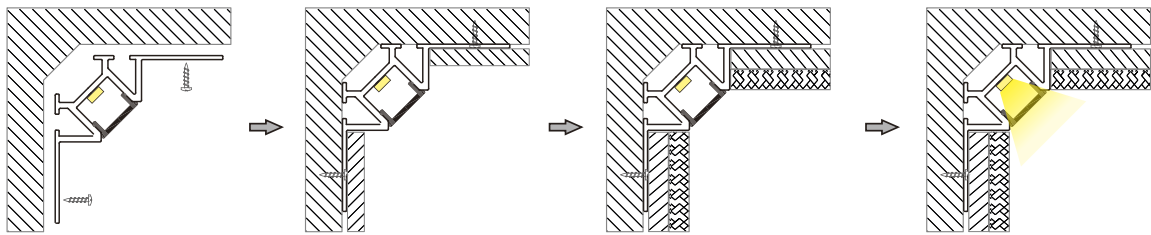

incasso led profilo alluminio - mod. intothewall 200-16 angolo interno per cartongesso

installazione

recessed led aluminum profile – mod. intothewall 200-16 angolo interno for plaster

installation

perfil aluminio empotrable led – mod. intothewall 200-16 angulo interno para placas de yeso

instalación

profilé en aluminium à encastrer led – mod. intothewall 200-16 angolo interno pour plaque de plâtre

**installation**

led-einbauprofil aus aluminium – mod. intothewall 200-16 angolo interno für gipskarton

installation