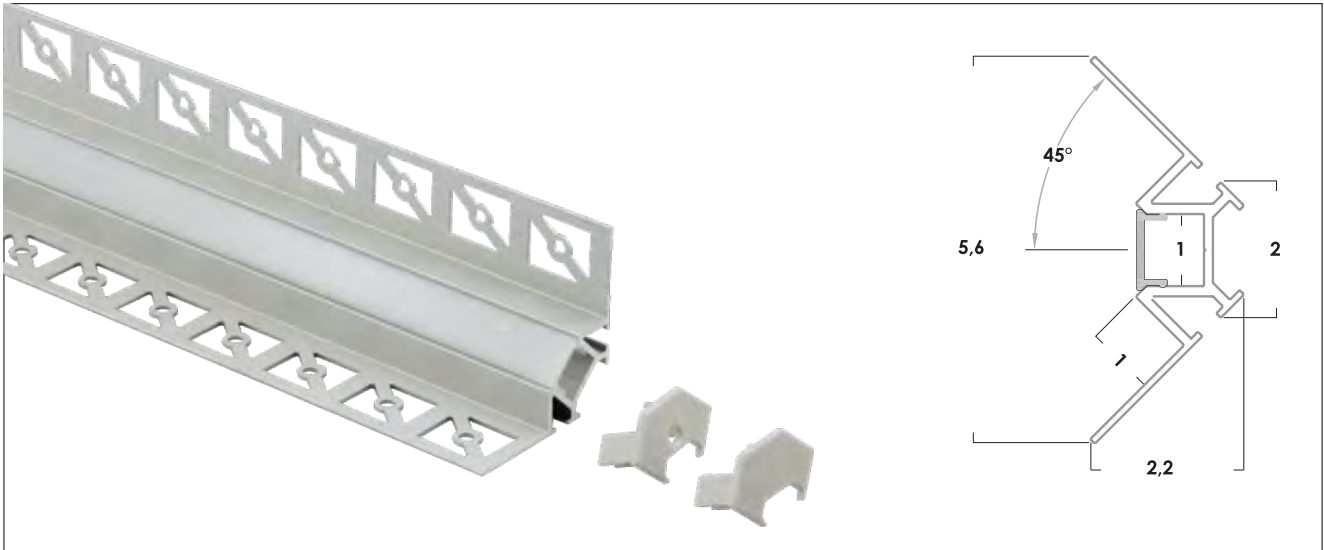

incasso led profilo alluminio - mod. intothewall 200-16 angolo interno per cartongesso

installazione

recessed led aluminum profile – mod. intothewall 200-16 angolo interno for plaster

installation

perfil aluminio empotrable led – mod. intothewall 200-16 angulo interno para placas de yeso

instalación

profilé en aluminium à encastrer led – mod. intothewall 200-16 angolo interno pour plaque de plâtre

**installation**

led-einbauprofil aus aluminium – mod. intothewall 200-16 angolo interno für gipskarton