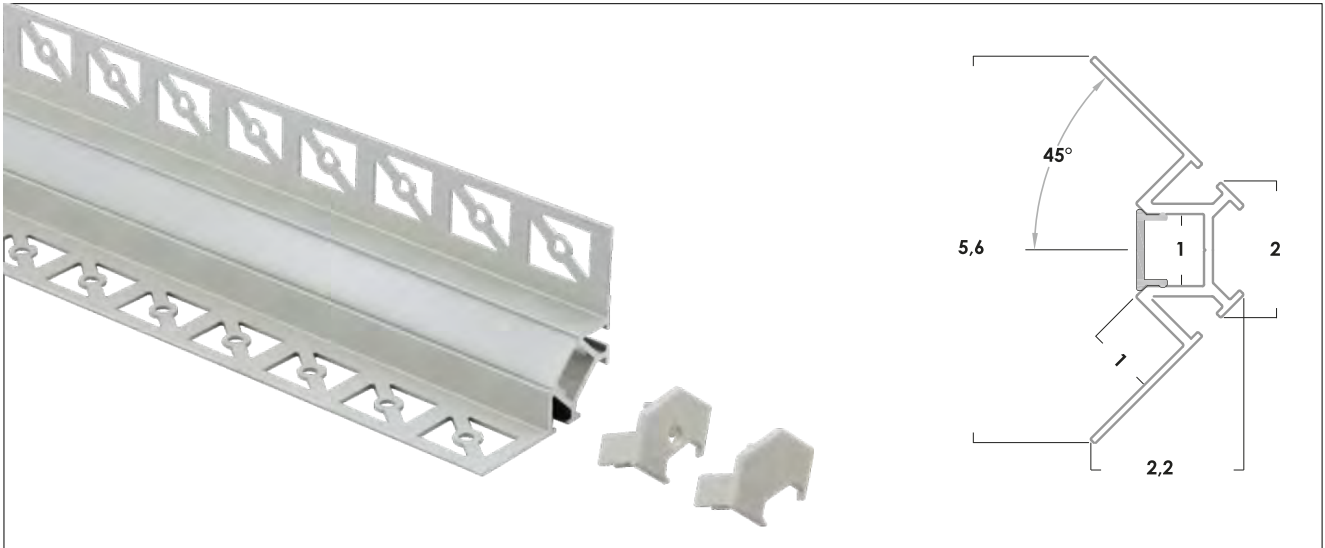

incasso led profilo alluminio - mod. intothewall 200-16 angolo interno per cartongesso

installazione

recessed led aluminum profile – mod. intothewall 200-16 angolo interno for plaster

installation

perfil aluminio empotrable led – mod. intothewall 200-16 angulo interno para placas de yeso

instalación

profilé en aluminium à encastrer led – mod. intothewall 200-16 angolo interno pour plaque de plâtre

**installation**

led-einbauprofil aus aluminium – mod. intothewall 200-16 angolo interno für gipskarton