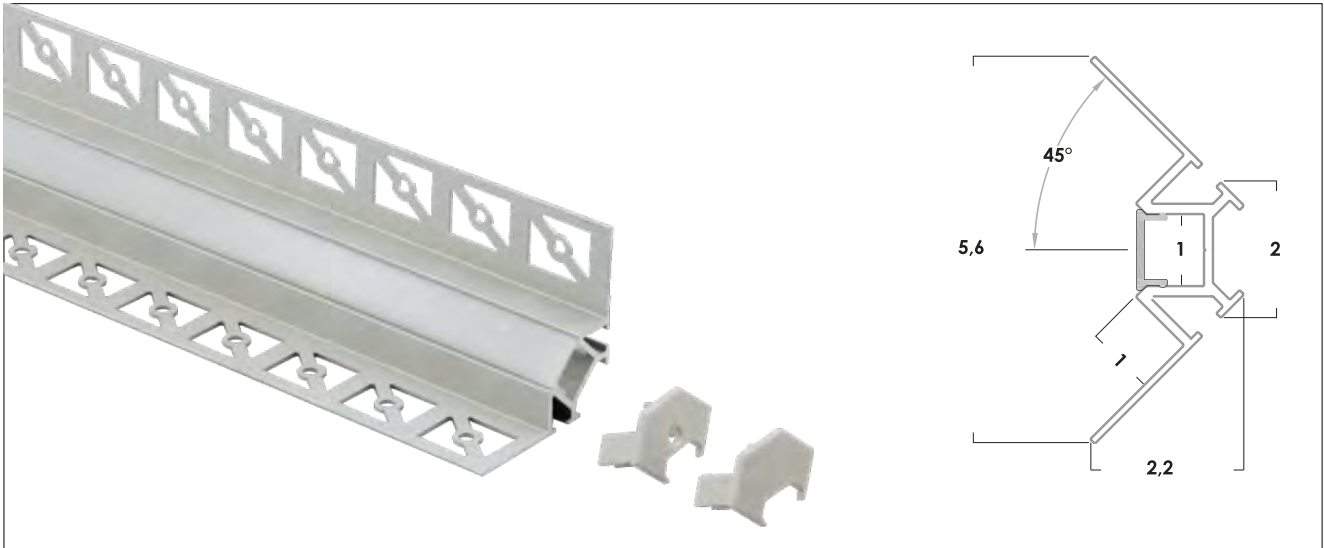

incasso led profilo alluminio - mod. intothewall 200-16 angolo interno per cartongesso

installazione

recessed led aluminum profile – mod. intothewall 200-16 angolo interno for plaster

installation

perfil aluminio empotrable led – mod. intothewall 200-16 angulo interno para placas de yeso

instalación

profilé en aluminium à encastrer led – mod. intothewall 200-16 angolo interno pour plaque de plâtre

**installation**

led-einbauprofil aus aluminium – mod. intothewall 200-16 angolo interno für gipskarton