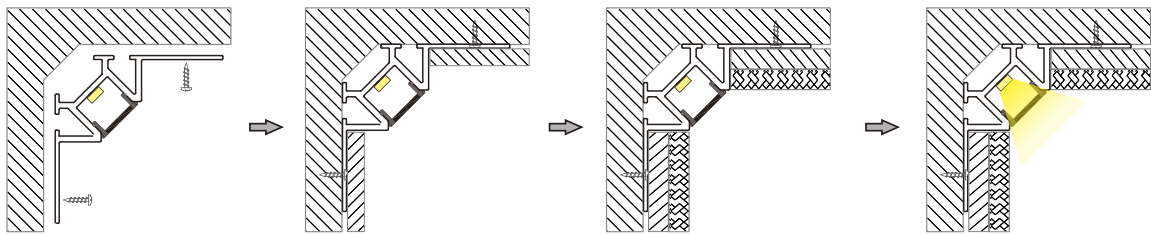

incasso led profilo alluminio - mod. intothewall 200-16 angolo interno per cartongesso

installazione

recessed led aluminum profile – mod. intothewall 200-16 angolo interno for plaster

installation

perfil aluminio empotrable led – mod. intothewall 200-16 angulo interno para placas de yeso

instalación

profilé en aluminium à encastrer led – mod. intothewall 200-16 angolo interno pour plaque de plâtre

**installation**

led-einbauprofil aus aluminium – mod. intothewall 200-16 angolo interno für gipskarton

installation