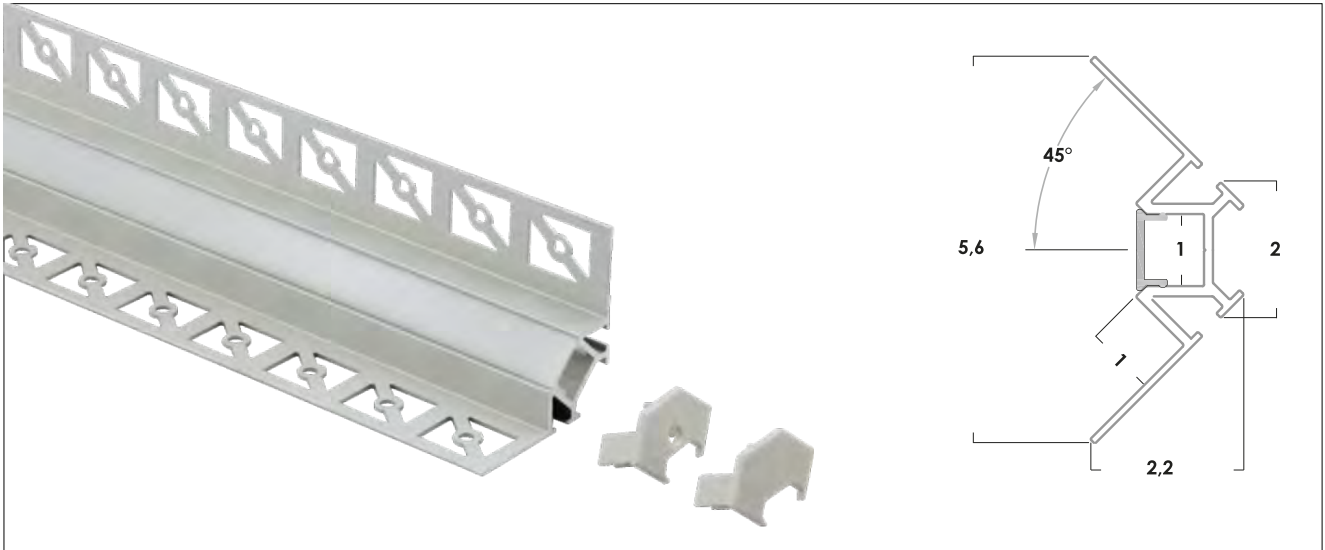

incasso led profilo alluminio - mod. intothewall 200-16 angolo interno per cartongesso

installazione

recessed led aluminum profile – mod. intothewall 200-16 angolo interno for plaster

installation

perfil aluminio empotrable led – mod. intothewall 200-16 angulo interno para placas de yeso

instalación

profilé en aluminium à encastrer led – mod. intothewall 200-16 angolo interno pour plaque de plâtre

**installation**

led-einbauprofil aus aluminium – mod. intothewall 200-16 angolo interno für gipskarton