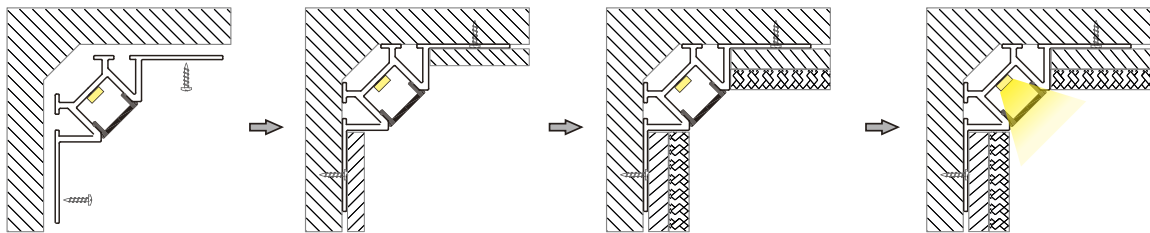

incasso led profilo alluminio - mod. intothewall 200-16 angolo interno per cartongesso

installazione

recessed led aluminum profile – mod. intothewall 200-16 angolo interno for plaster

installation

perfil aluminio empotrable led – mod. intothewall 200-16 angulo interno para placas de yeso

instalación

profilé en aluminium à encastrer led – mod. intothewall 200-16 angolo interno pour plaque de plâtre

**installation**

led-einbauprofil aus aluminium – mod. intothewall 200-16 angolo interno für gipskarton

installation