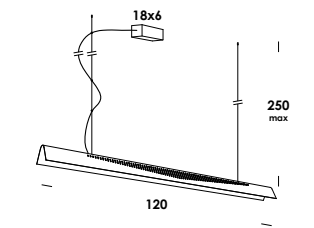

filtro 120/so dim
23w 24V 3300lm 3000K - 230V
fornito con driver e modulo led-strip
integrato di classe A+
luminaire contains driver
and led-strip A+

finiture/finishes	codice/code
totalwhite	so03633
totalblack	so03634
bordeaux - cavo nero / black cable	so03635
verniciato ottone - cavo nero painted brass - black cable	so03636