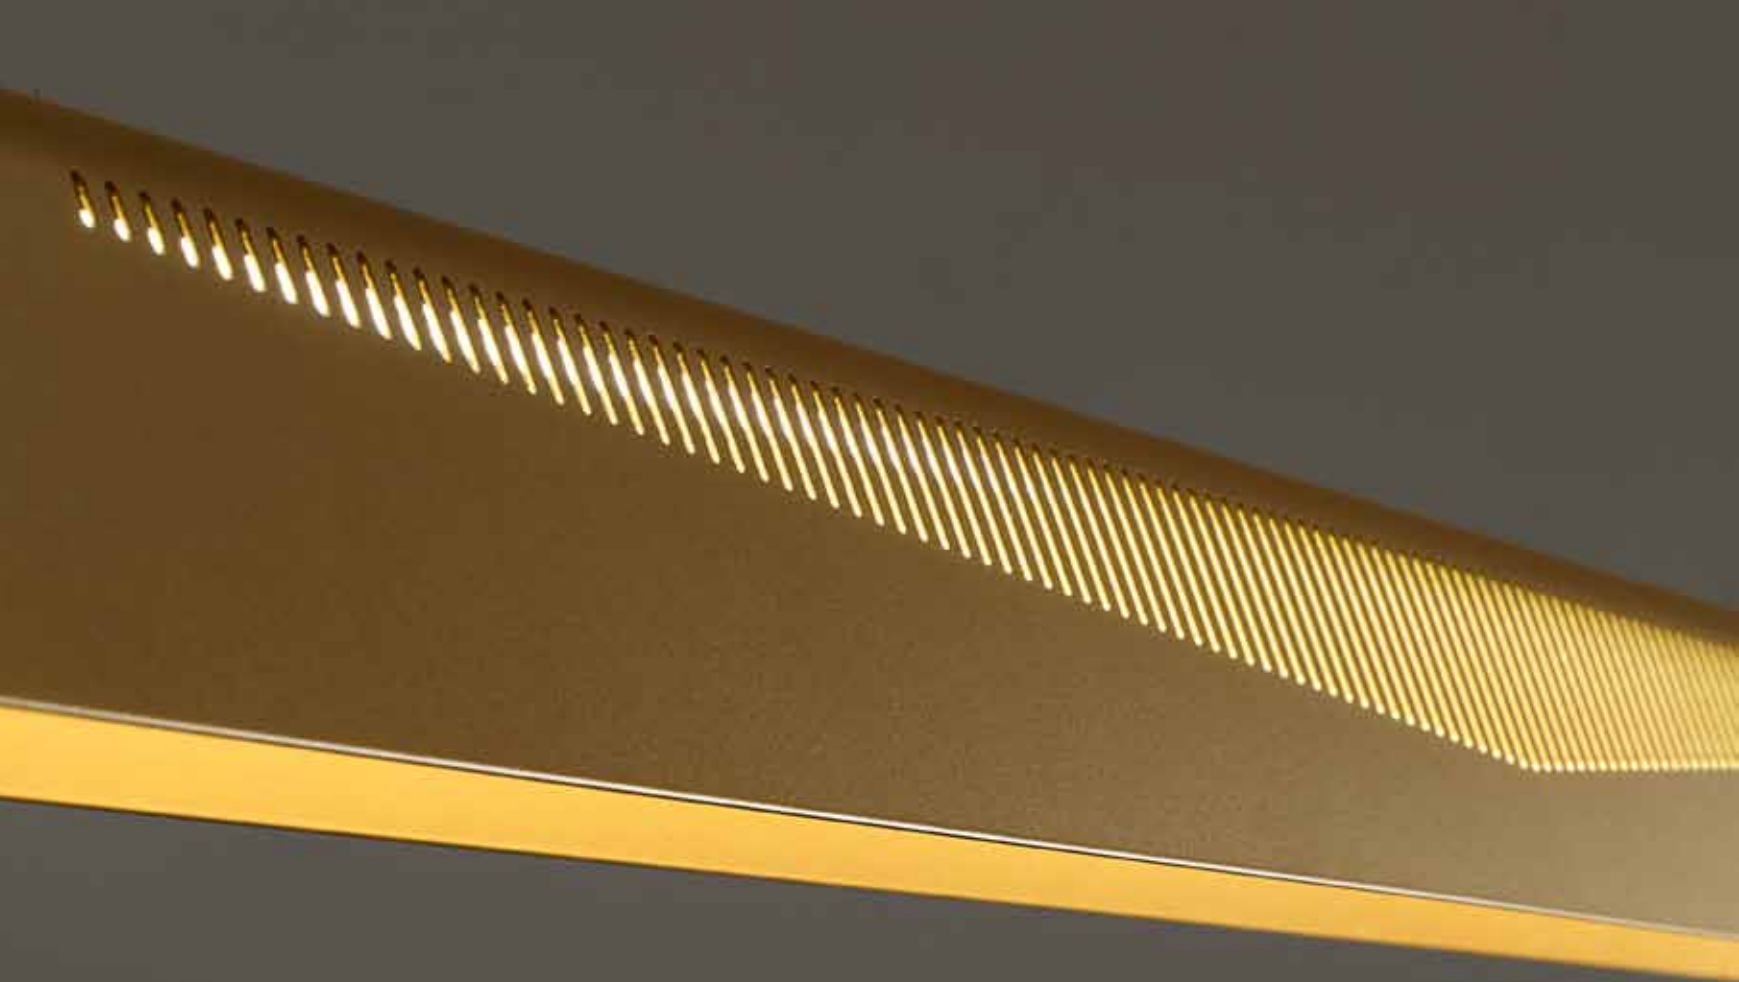

filtro

semplice, mai banale

Vesoi

lampadario a luce diretta verso il basso, filtro racconta una storia: una storia di semplicità, bellezza e funzionalità.

in filtro il concetto di minimalismo trova la sua massima espressione, con forme pulite e lineari che esaltano la qualità della fattura e dei materiali ed enfatizzano la luce, protagonista assoluta di ogni creazione vesoi.

filtro: simplicity becomes functionality.

più di una lampada a sospensione

*more than a
suspension lighting*

una lampada di *design* per valorizzare ogni ambiente

a design lighting to enhance any place

il design pulito e lineare della lampada da soffitto filtro è caratterizzato dalla presenza di asolature che giocano con la luce, filtrandola e, al contempo, enfatizzandola, così da dare risalto, attraverso essa, al tavolo e agli altri elementi circostanti. utilizzabile singolarmente o in composizione, filtro è regolabile in altezza sui cavi in acciaio e si integra bene in diversi ambienti e con differenti stili di arredamento: immaginala come lampada a sospensione per cucina, ad illuminare la tavola o l'isola; oppure come lampada da ufficio, per portare un tocco di stile anche negli spazi lavorativi; o come punto luce e complemento d'arredo living.

the clean and linear design of filtro suspension lamp is characterized by the presence of slots that play with the light, filtering it and at the same time emphasizing it, so as to give prominence, through it, to other surrounding elements. filtro integrates well in different place and with different concepts of interior decoration because its essential style is its strong point, without giving up personality.

filtro è una lampada a sospensione di design che fa del suo stile essenziale il suo punto di forza, senza per questo rinunciare alla personalità. regolabile in altezza su cavi di tenuta in acciaio. struttura in acciaio. finitura verniciato totalwhite, totalblack, bordeaux e ottone.