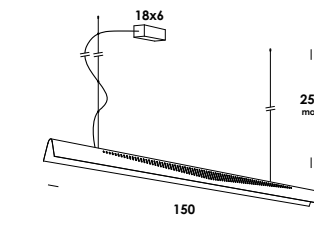

filtro 150/so dim
28w 24V 4000lm 3000K - 230V
fornito con driver e modulo led-strip
integrato di classe A+
luminaire contains driver
and led-strip A+

totalwhite	so03637
totalblack	so03638
bordeaux - cavo nero / black cable	so03639
verniciato ottone - cavo nero painted brass - black cable	so03640

a richiesta driver dali con maggiorazione
dali driver with surcharge on demand

a richiesta interno verniciato colore ottone con maggiorazione
internal color painted brass with surcharge on demand